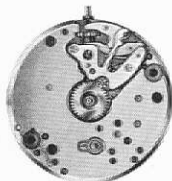

LONGINES

CALIBRE 22 L

$9\frac{3}{4}''''$
Ancre - 17 rubis
Petite seconde
Ah 18000

$9\frac{3}{4}''''$
Pallet-fork - 17 jewels
Small second
W.p.h. (vibrations per hour) 18000

$9\frac{3}{4}''''$
Ancora - 17 rubies
Segundero chico
Ah (alternaciones horarias) 18000

$9\frac{3}{4}''''$
Anker - 17 Rubine
Kleine Sekunde
Ah (Halbschwingungen pro Stunde) 18000

$9\frac{3}{4}''''$
Ancora - 17 rubini
Piccola sfera dei secondi
Ah (Alternanze orarie) 18000

LONGINES

CALIBRE 22 LS