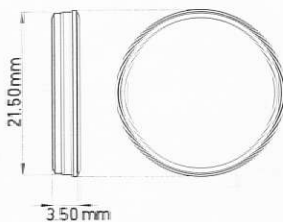

$9\frac{3}{4}''''$
Ancre - 17 rubis
Petite seconde
Ah 18000

$9\frac{3}{4}''''$
Pallet-fork - 17 jewels
Small second
W.p.h. (vibrations per hour) 18000

$9\frac{3}{4}''''$
Ancora - 17 rubies
Segundero chico
Ah (alternaciones horarias) 18000

$9\frac{3}{4}''''$
Anker - 17 Rubine
Kleine Sekunde
Ah (Halbschwingungen pro Stunde) 18000

$9\frac{3}{4}''''$
Ancora - 17 rubini
Piccola sfera dei secondi
Ah (Alternanze orarie) 18000